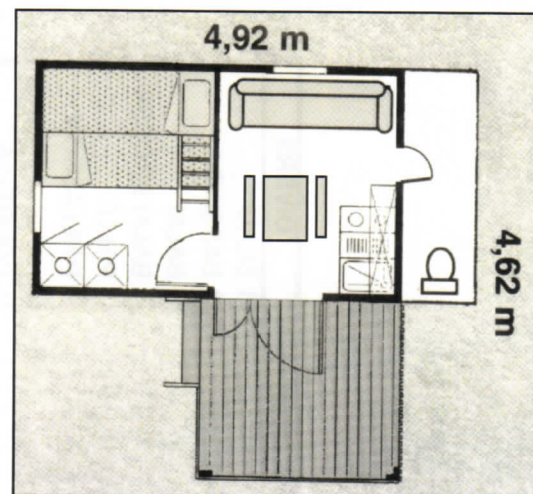

Chalet Joker n°73 (3 personnes)

Age Chalet : 7-12ans

- 1) Chambre . 1 grand lit en 130 + 1 en 70
 - 2) Cuisine séjour
 - 3) WC indépendants
- Surface totale: 15,22m²
3 Couchages de base

BIENVENUE AU CAMPING " LES GLERES "**
INVENTAIRE CHALET JOCKER N° 73

CUISINE	SALON	GRANDE CHAMBRE	CHAMBRE A DEUX LITS	DIVERS
10 VERRES A VIN 4 BOLS 4 TASSES 1 COUVERT SALADE 6 ASSIETTES PLATES 6 ASSIETTES CREUSES 1 CARAFE 6 COUTEAUX 6 CUILLERES A SOUPES 6 FOURCHETTES 6 CUILLERES A CAFE 1 TIRE BOUCHON 1 OUVERE BOITE 1 PASSOIRE 2 SALADIERS 3 CASSEROLES 1 FAITOUT 1 POELE 1 CAFETIERE PYREX 1 EGOUTTOIR COUVERTS 1 SAUTEUSE 1 COVERCLE 1 ESSOREUSE 6 ASSIETTES DESSERT 1 cocotte minute	1 DESSUS BANQUETTE 1 SALON DE JARDIN 1 TOILE CIREE 1 DESSOUS DE PLAT 4 TABOURETS 1 TABLE 2 BANCS	2 PROTEGES MATELAS 4 OREILLERS 4 TAIES 3 COUVERTURES 2 COUETTES 2 HOUSSES 6 PORTE MANTEAUX 1 MIROIR	1 SEAU 1 BASSINE 1 BALAI 1 BALAI BROSSIE 1 PELLE 1 PAILLASSON 1 POUBELLE 1 TANGARVILLE 1 BALAYETTE	<p align="center">RECOMMANDATIONS</p> <p>* Au départ penser à dégivrer le frigo. * Les fumeurs sont invités sur la terrasse.</p> <p align="center"><i>MERCI</i></p>